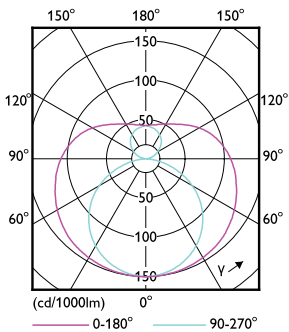

Numerator - Quantity Per Pack	1
Numerator - Packs per outer box	1
Material Nr. (12NC)	929003051333
Net Weight (Piece)	0.215 kg
Model Number	9290030513

Dimensional drawing

14T8/LED/48-5CCT/MF18/G/DS 1/10

Product	D1	D2	A1	A2	A3
14T8/LED/48-5CCT/ MF18/G/DS 1/10	25.7 mm	28 mm	1198.2 mm	1205.3 mm	1212.4 mm

Photometric data

LEDtube DS 14W G13 1800lm 840

LEDtube DS 14W G13 1800lm 840

LEDtube DS 14W G13 1800lm

Lifetime