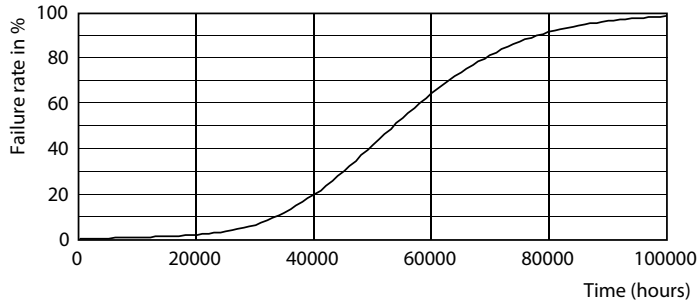

Product	D1	D2	A1	A2	A3
14T8/LED/48-5CCT/ MF18/G/DS 1/10	25.7 mm	28 mm	1198.2 mm	1205.3 mm	1212.4 mm

Photometric data

LEDtube DS 14W G13 1800lm 840

LEDtube DS 14W G13 1800lm 840

LEDtube DS 14W G13 1800lm

Lifetime